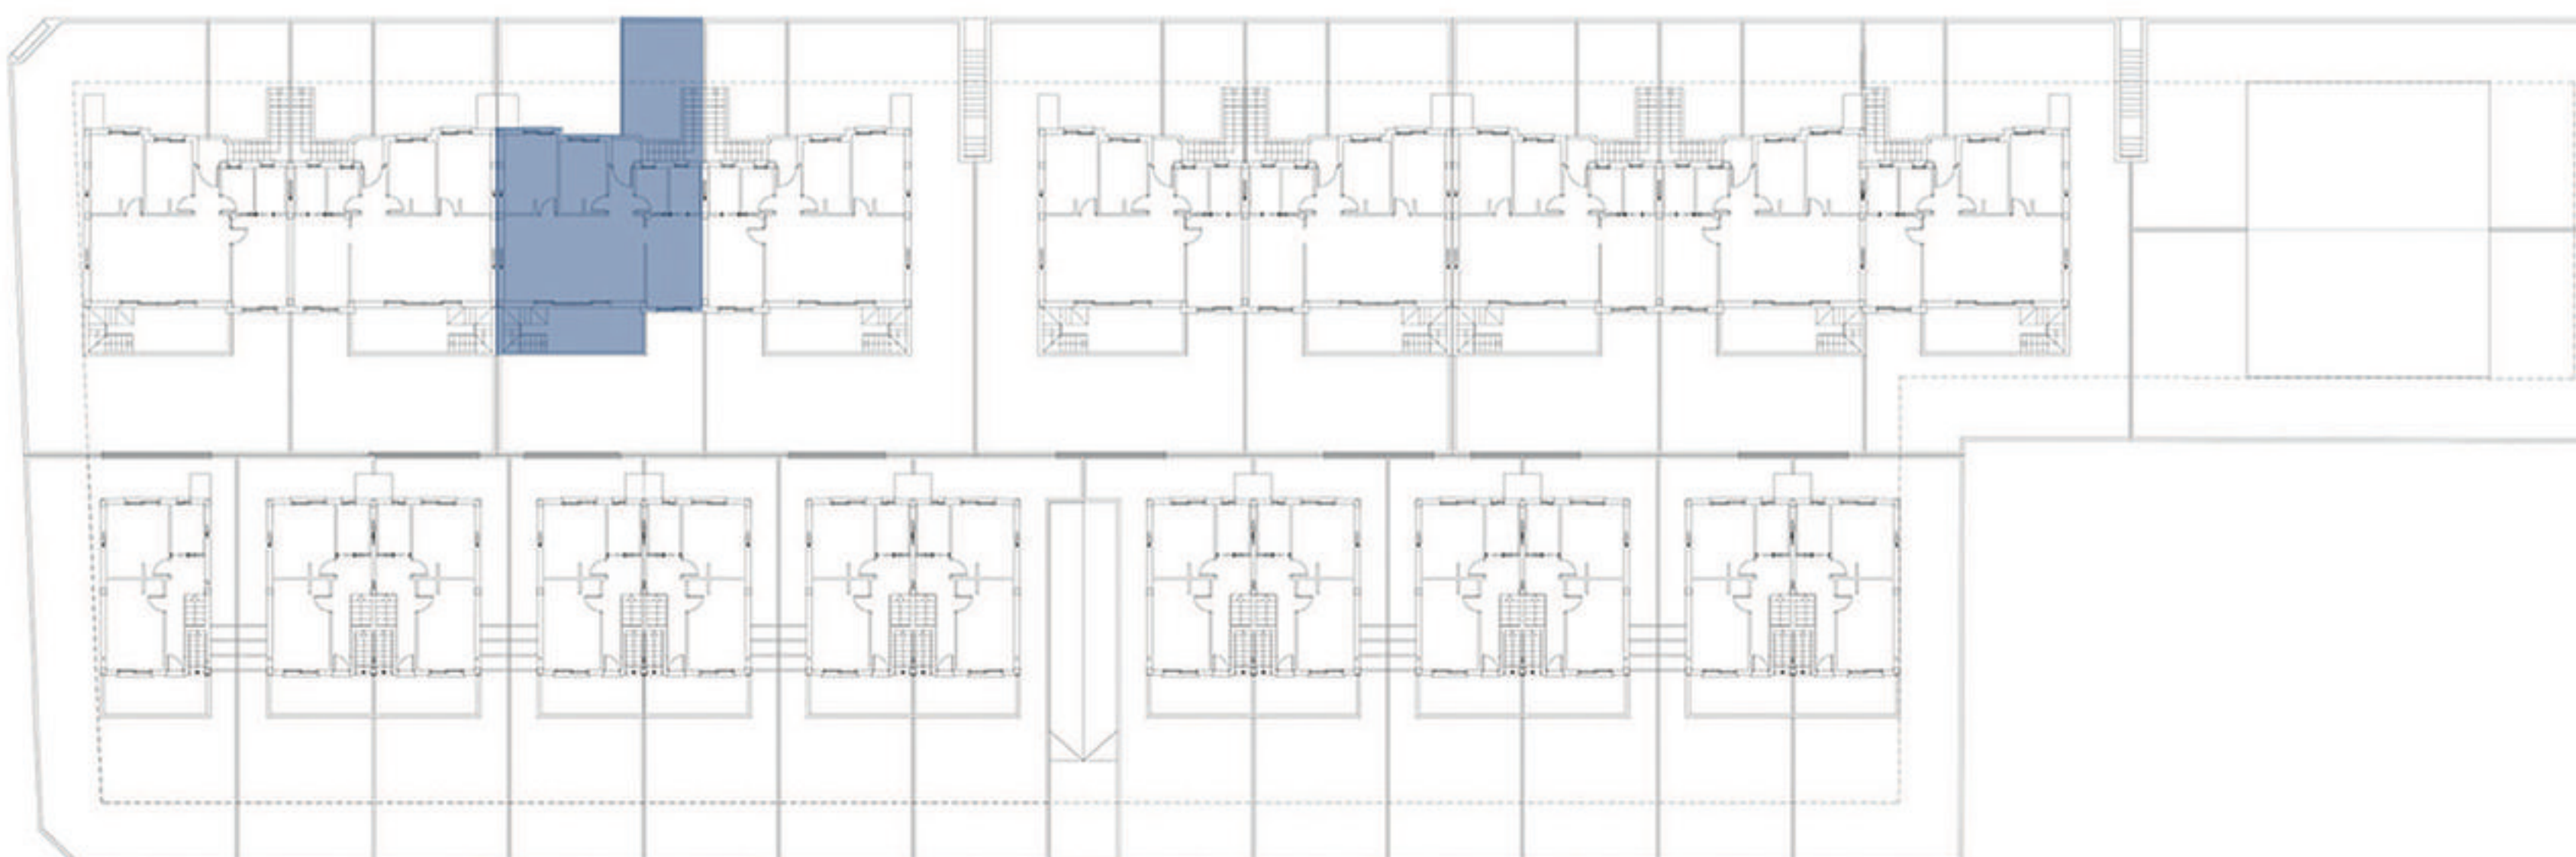

PLANTA PRIMERA

SOLARIUM

SUPERFICIES CONSTRUIDAS
BUILT SURFACES

TERRAZAS	110,50m2
TERRACE	
VIVIENDA	77,45m2
HOUSE	

PLANTA PRIMERA

SOLARIUM

SUPERFICIES CONSTRUIDAS
BUILT SURFACES

TERRAZAS 110,50m2
TERRACE

VIVIENDA 77,45m2
HOUSE

SUPERFICIES CONSTRUIDAS
 BUILT SURFACES

TERRAZAS 83,91m²
 TERRACE

VIVIENDA 83,96m²
 HOUSE