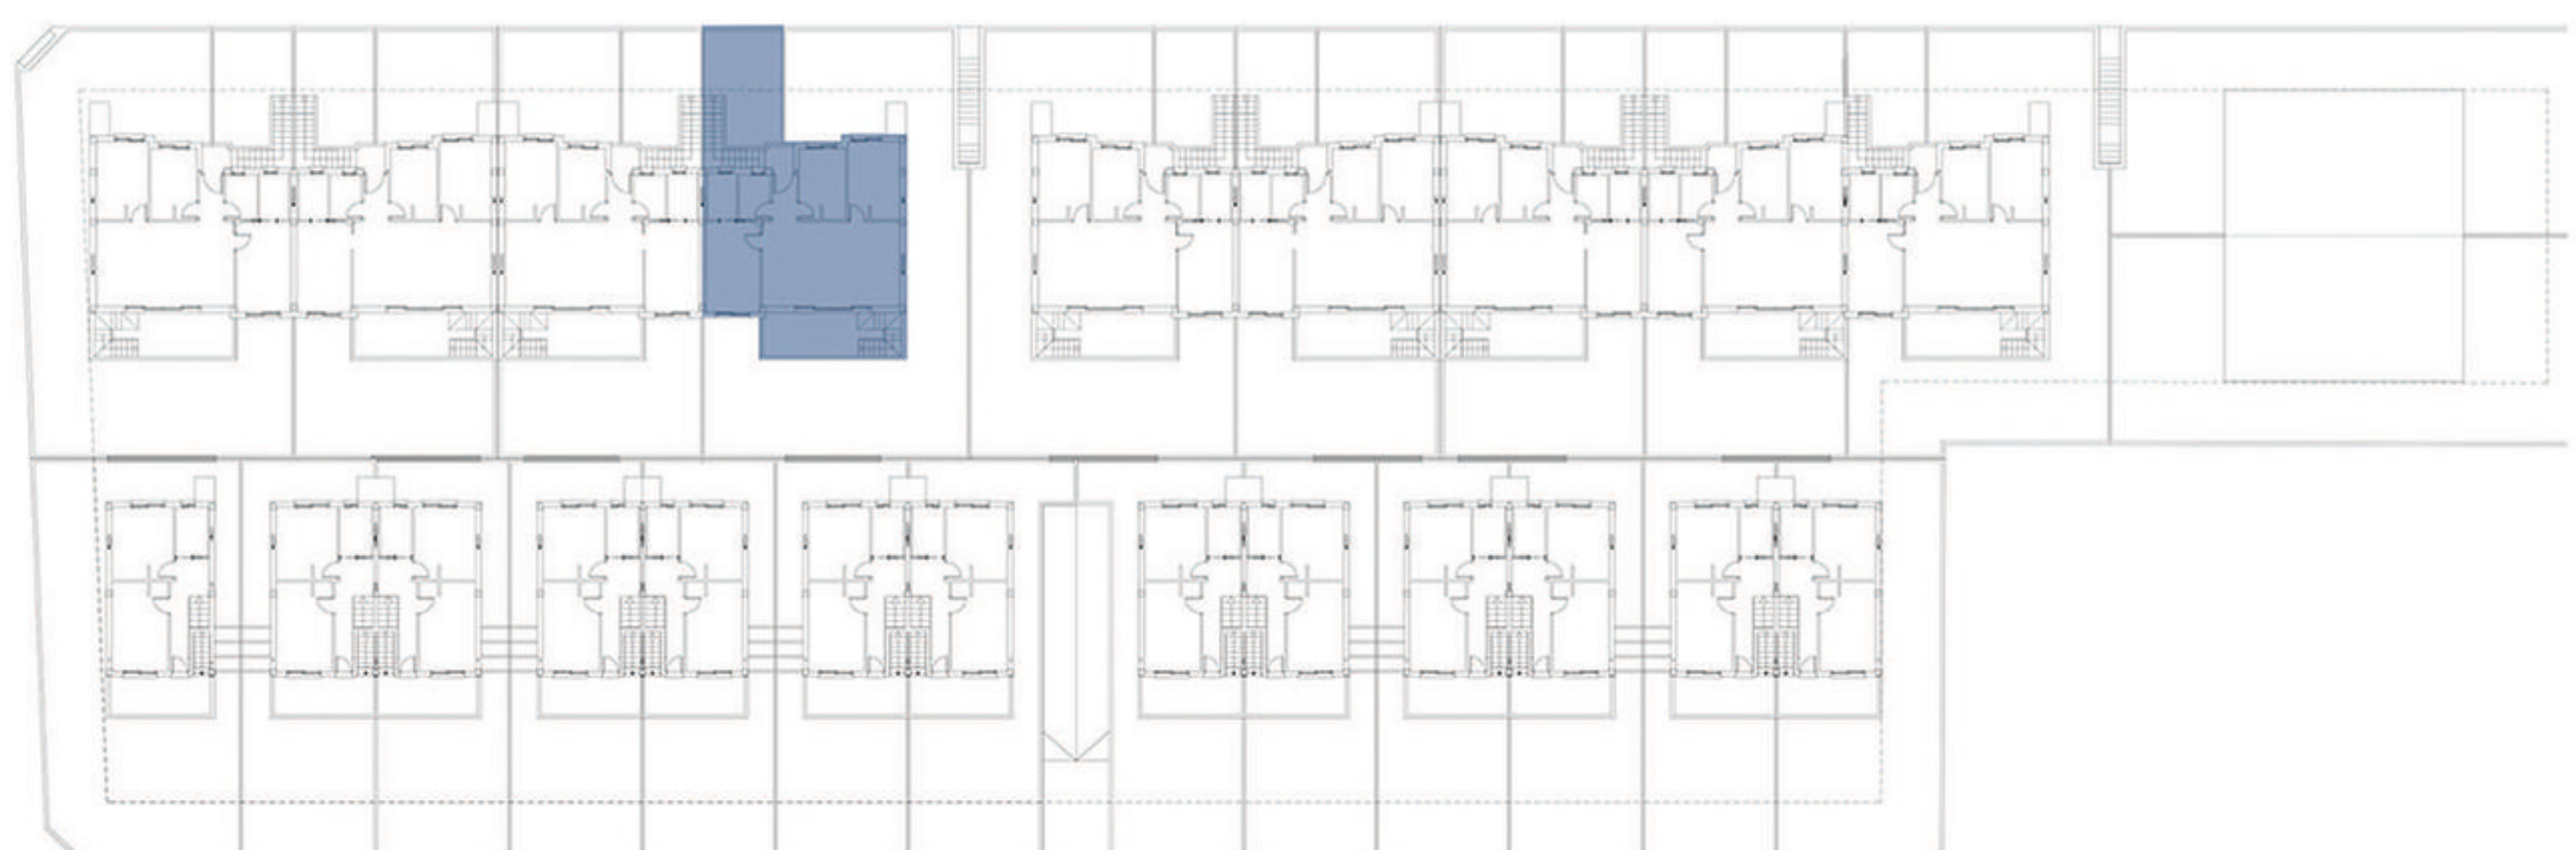

PLANTA PRIMERA

SOLARIUM

SUPERFICIES CONSTRUIDAS
BUILT SURFACES

TERRAZAS	110,50m2
TERRACE	
VIVIENDA	77,45m2
HOUSE	

PLANTA PRIMERA

SOLARIUM

SUPERFICIES CONSTRUIDAS
BUILT SURFACES

TERRAZAS 110,50m2
TERRACE

VIVIENDA 77,45m2
HOUSE

SUPERFICIES CONSTRUIDAS
 BUILT SURFACES

TERRAZAS 83,91m²
 TERRACE

VIVIENDA 83,96m²
 HOUSE